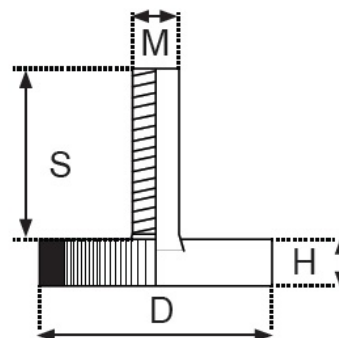

## Description:

Adjust. Glide Alpha,  $\varnothing$ 20mm, Black PA, Stud M6 x 37mm

## Item number:

10.16.016-0

Units	Box	Carton	HS Code	Barcode
Pcs.	1	1000	8302420090	
5704866008495				

Item - number	Finish	D diameter	H height	M size	S stud
10.16.006	Black	$\varnothing$ 15	6 mm	M6	22 mm
10.16.011	Black	$\varnothing$ 20	6 mm	M6	22 mm
10.16.016	Black	$\varnothing$ 20	6 mm	M6	37 mm
10.16.025	Black	$\varnothing$ 25	6 mm	M6	22 mm
10.16.027	Black	$\varnothing$ 25	6 mm	M8	22 mm
10.16.035	Black	$\varnothing$ 32	8 mm	M8	22 mm
10.16.040	Black	$\varnothing$ 38	9 mm	M8	26 mm
10.16.046	Black	$\varnothing$ 44	10 mm	M8	26 mm
10.16.120	Black	$\varnothing$ 60	10 mm	M10	34 mm